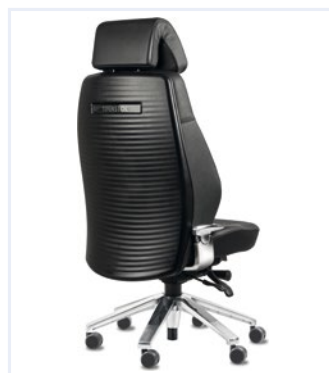

HÖJDJUSTERING

- ▶ för Svenstol armstöd
- ▶ justerbar i höjd 7 steg
- ▶ justerbar medans du sitter

T-ARMSTÖD

- ▶ Höj- och sänkbara.
- ▶ Dynan kan justeras i sidled samt framåt och bakåt.
- ▶ olika design för 24h och Manager modeller

SVANKSTÖD

Med hjälp av två separat inställbara luftkuddar kan svankstödet anpassas till personer med olika kroppslängder.

LENDENSTEUN MECHANISCH

- ▶ in hoogte en diepte verstellbaar
- ▶ kan zittend worden bediend
- ▶ met 2 handwielen achterin

JUSTERING AV SITTDJUP

- ▶ Justerbart sittdjup med den inställbara sittdynan.
- ▶ Den enskilt viktigaste funktionen för ett hälsosamt sittande.

RYGGSKAL

Det robusta ryggskalet skyddar stolens ryggstöd från skador och kan vid behov enkelt bytas ut.