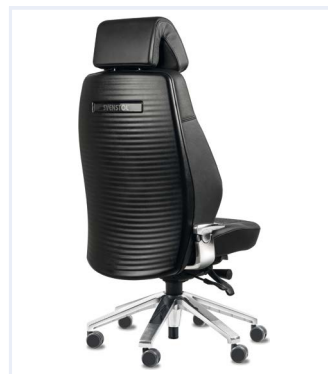

Overzicht accessoires

NIEUW

SVENSTOL®- ARMLEUNING

- ▶ aluminium draagsteun
- ▶ snel instelbaar (gewoon omhoog trekken)
- ▶ omhoog klapbaar

T-ARMLEUNING

- ▶ robuust, hoge kwaliteit
- ▶ in de hoogte, diepte en breedte verstelbaar

RINGVORMIGE ARMLEUNING

- ▶ draagsteunen van polijst aluminium
- ▶ in de breedte verstelbaar

IN DE HOOGTE VERSTELBARE LENDENSTEUN

Met behulp van twee apart regelbare luchtkussens kan de welving van de rugleuning worden aangepast aan personen met verschillende lichaamslengtes.

RUGSCHAAL

De robuuste rugschaal beschermt de stoel tegen beschadigingen en kan indien nodig zonder problemen worden vervangen.

COMFORT HOOFDSTEUN

- ▶ 6-weg hoofdsteun: in de hoogte, neig en diepte instelbaar
- ▶ ontlast de hals- en nekspieren
- ▶ bekleding van stof, imitatieleder of leder

SCHOON-MAAKDOEKJES

- voor de hoofdsteun
- verpakkingseenheid: 100 stuks

UITVOERING 150+

- Voor gebruikers die aanzienlijk zwaarder zijn dan 150 kilo hebben we ook een 150+ versie van de Svenstol[®] ontwikkeld.
- Dankzij het gemodificeerde mechanisme, verstevigde zitplaten en gasveren biedt de draaistoel optimale stabiliteit en comfort – ook bij langdurig achter elkaar zitten.
- 5 jaar garantie volgens de Algemene voorwaarden, tot 230 kg