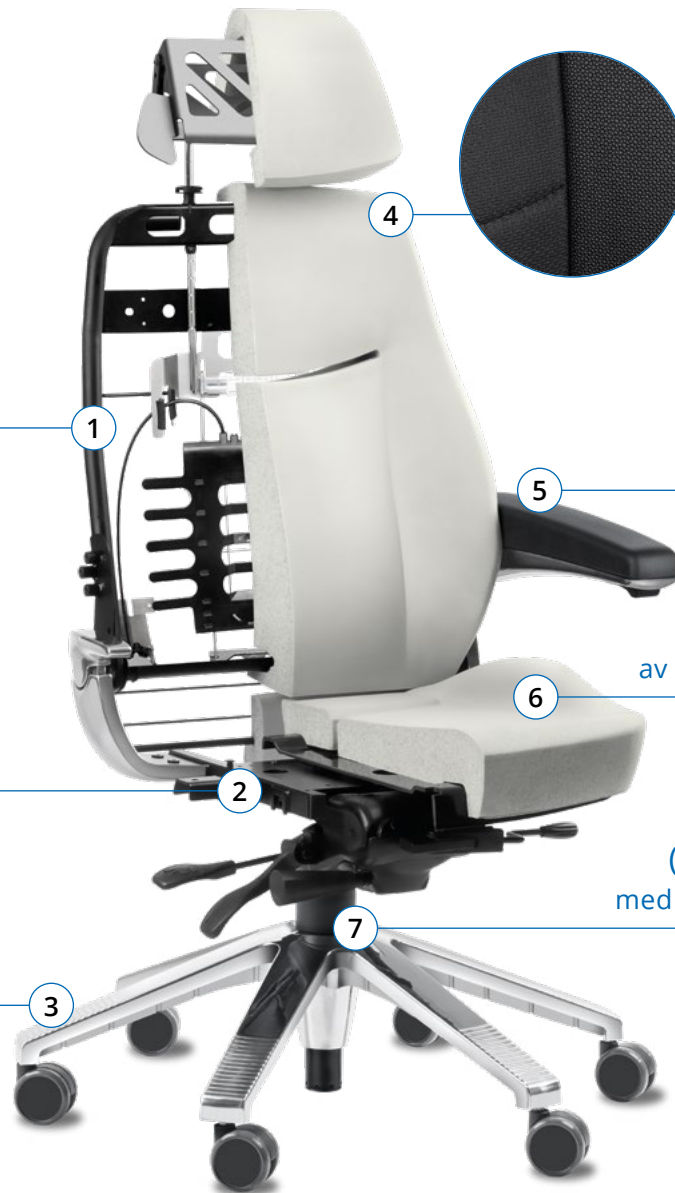

Slitstarka
Stolklädsel
som även passar
för vapenbärare

Svenstol®-armstöd
med bärande konstruktion
i aluminium

Utbytbar stoppning
av permanent elastiskt skum

Gasfjäderpelare
(högsta hårdhetsklass)
med specialdesignat axiallager