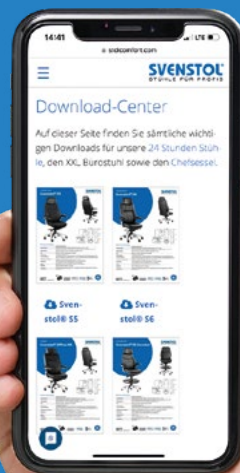

Många fler tillval och all information finns på stolcomfort.com